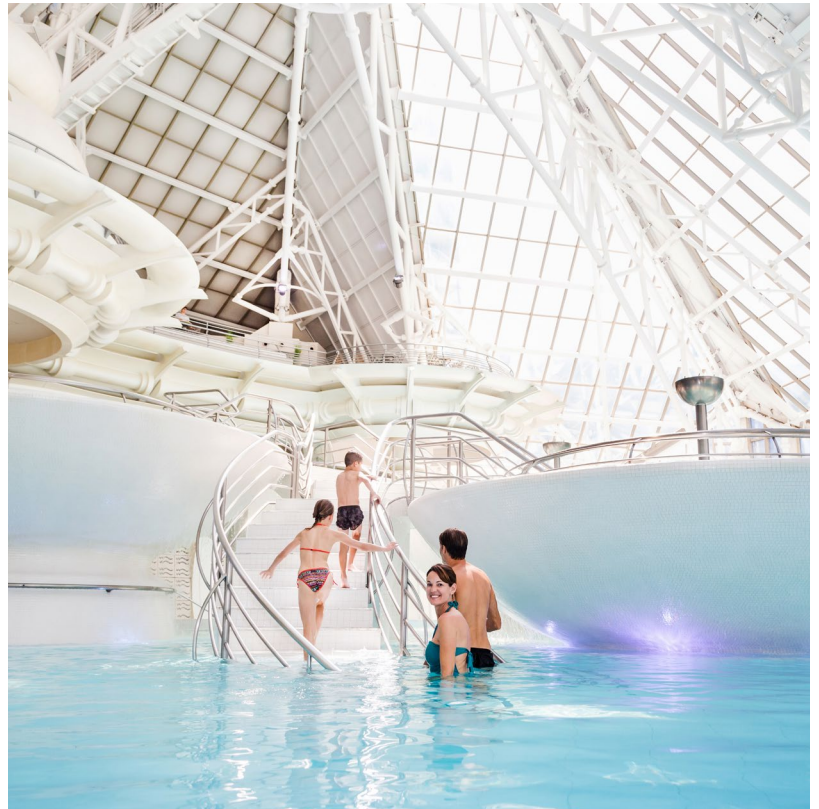

Rebel by Cirque du Soleil + Caldea + hotel

	Temporada 1		Temporada 2		Temporada 3		Temporada 4	
	Adulto	Niño	Adulto	Niño	Adulto	Niño	Adulto	Niño
Hotel 3*	72 €	56 €	76 €	60 €	80 €	64 €	87 €	67 €
Hotel 4*	78 €	59 €	82 €	63 €	86 €	67 €	95 €	71 €
Hotel 4* sup.	86 €	62 €	90 €	66 €	94 €	70 €	105 €	74 €
Hotel 5*	113 €	76 €	117 €	80 €	121 €	84 €	122 €	84 €

Temporada 1
Temporada 2
Temporada 3
Temporada 4

EL PRECIO INCLUYE:

- 1 noche de hotel en base habitación doble con desayuno incluido según categoría seleccionada.
- 1 entrada general de 3 horas al Espacio Termolúdico de Caldea.
- 1 entrada con asiento para el espectáculo Rebel by Cique du Soleil a les 21.30 h